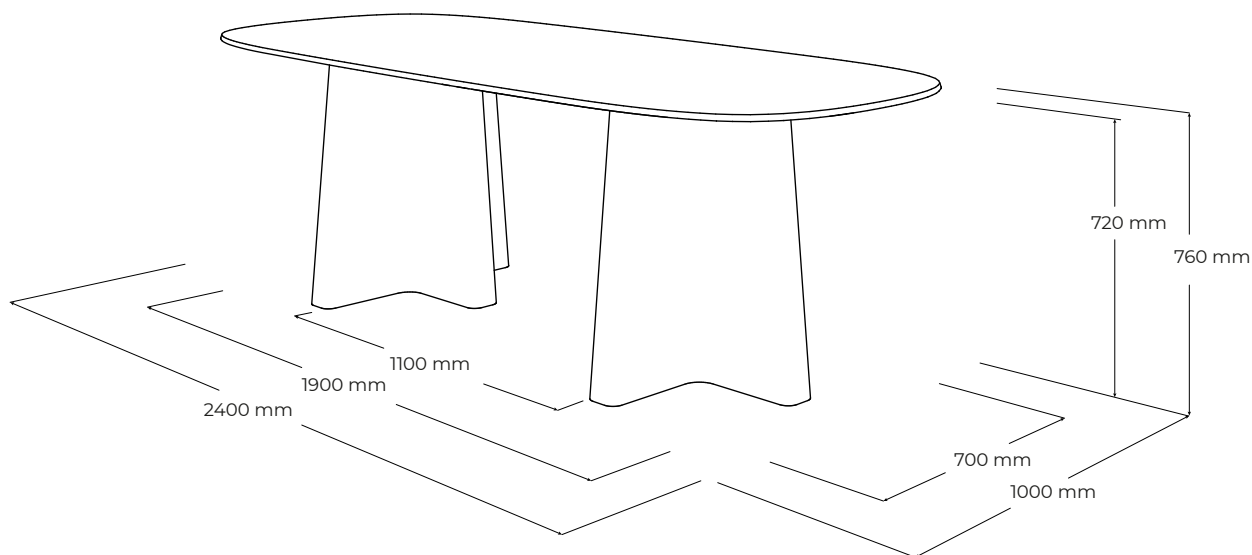

XX

XXT240

vyrobené v:
dizajn:

JAVORINA, výrobné družstvo
Lucie Koldová (CZ)

POPIS

Inšpirovaná ľahkosťou sochárskej elegancie. Lína XX je kombináciou masívneho stolového plátu a výraznej podnože v tvare písmena X. Zvlnené tvary výrobku jedinečne odhaľujú prirodzenú štruktúru dreva v jej organickej forme. Olejovaný povrch so zvýšenou odolnosťou. Vyrobená v EU (Javorina, Slovensko) z certifikovaných obnoviteľných zdrojov. Výrobok dodaný v demonte.

www.javorina.sk

JAVORINA
DESIGNED BY ROOTS

TECHNICKÉ ÚDAJE

ŠPECIFIKÁCIE

- jedáľenský stôl pre univerzálne použitie doma, alebo vo verejnom interiéri pre 6 osôb + 2 za vrch stolom - komfortne
- sedenie pre 8 osôb, alebo 8 osôb + 2 za vrch stolom - menej vhodné (nutnosť zväžiť použitie širokých stoličiek)
- plnomasívna konštrukcia, plát hrúbky 4cm
- dizajnový stôl vyniká jedinečným prevedením detailov a spracovania masívneho dreva
- dodávaný v demonte
- 2x centrálna podnož v tvare písmena X s rozmermi 70 (dl) × 70 (hl) cm
- svetlá výška: 72cm
- externé rozmery výrobku: 240 (dĺžka) × 100 (šírka) × 76 (výška) cm
- umiestnenie – výrobok je voľne stojaci a pohľadový zo 4 strán
- nosnosť: 60kg (výrobok nieje určený na sadanie a státie)

BALENIE A VÁHA

- príbalený návod na montáž a spojovacie kovanie
- štandardná záruka 10 rokov pre FO (pre PO 1 rok)
- balenie – 5 vrstvový kartón, penová ochrana rohov
- počet balíkov: 3 ks
- orientačné rozmery balenia:
 - 1ks - 243 × 103 × 10 cm - plát stola
 - 2ks - 73 × 73 × 75 cm - podnož stola
- orientačná hmotnosť netto (nový výrobok) 103 kg
- orientačná hmotnosť brutto (nový výrobok) 113 kg

ALTERNATÍVY A DOPLNKY

- možnosť atypických riešení
- šírka - NIE
- dĺžka - NIE
- výška - NIE
- prídavné pláty / rozkladanie - NIE

PODOBNÉ PRODUKTY

- XXT160 - 160 cm × 100 cm × 76 cm
- XXT200 - 200 cm × 100 cm × 76 cm
- XXTR125 - Ø 125 cm × 76 cm
- XXTR160 - Ø 160 cm × 76 cm